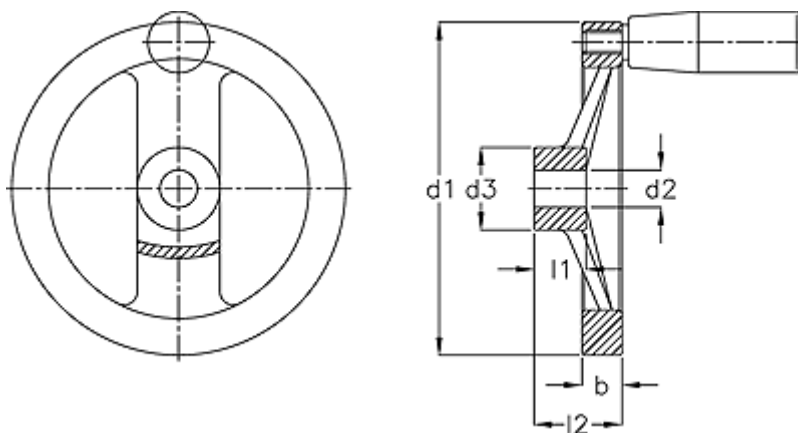

Varenummer: 201280299
Beskrivelse: E+G Håndhjul
GN 322-125-B12-R

Mål

b	= 15.0
d1	= 125
d2 H7	= 12
d3	= 31
Håndtag Ø	= 22
l1	= 18
l2	= 33